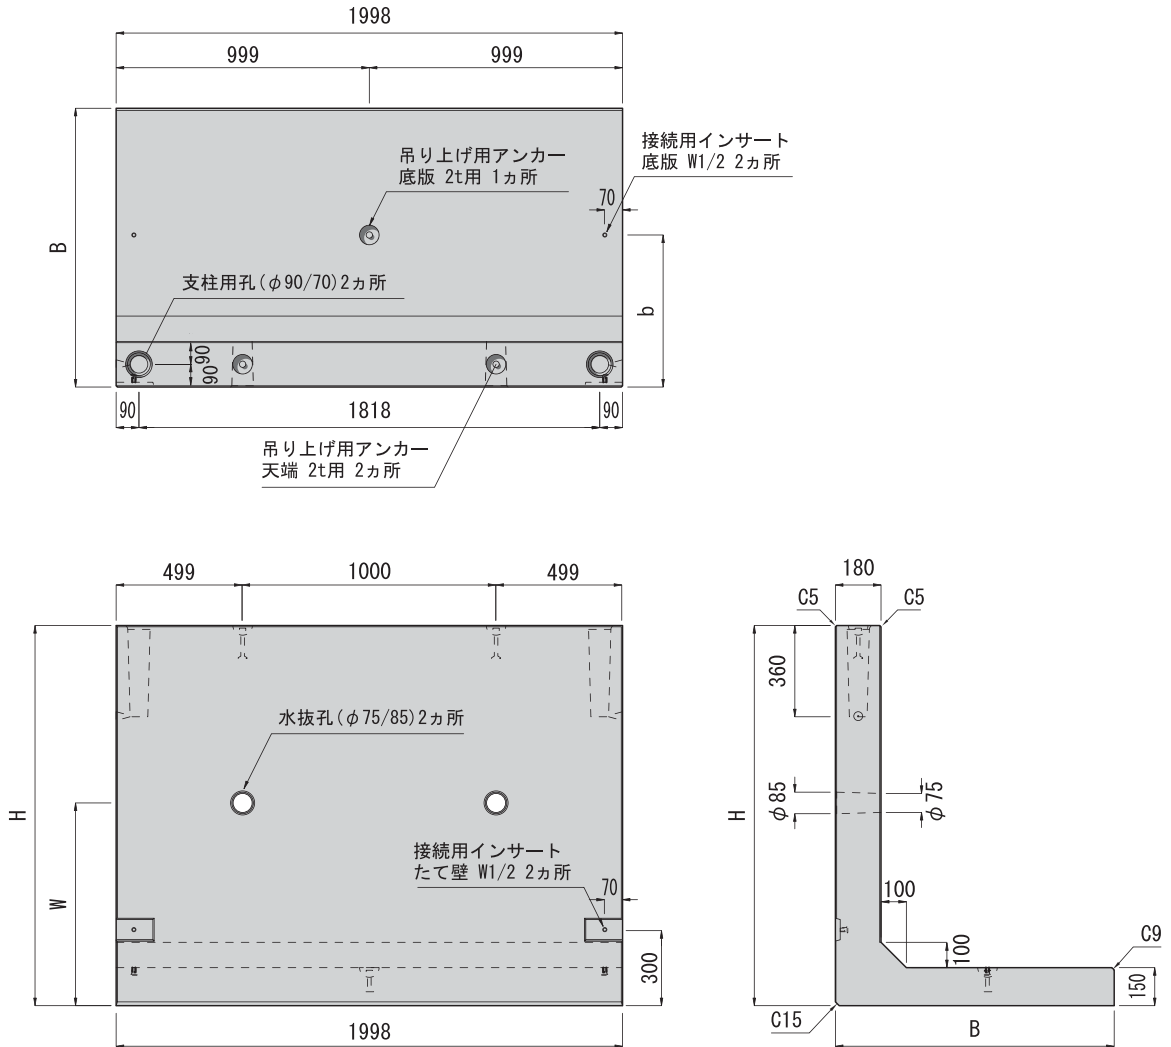

カクセール

通常のフェンス(ワイヤーメッシュ等)から目隠しフェンス(Max H=1800)まで対応したL型擁壁です。
たて壁天端に直接フェンス支柱を取り付けることができるため、土地の有効利用が図れます。

単位 (mm)

呼び名	H	B	W	b	参考重量 (kg)
H-750	750	800	500	600	1089
H-1000	1000	850	650		1336
H-1250	1250	900	800		1583
H-1500	1500	1100	950	800	1937
H-1750	1750	1200	1100		2241
H-2000	2000	1250	1100		2490

特徴

*実際の施工では、カクセール1本当たり支柱は1カ所となります。