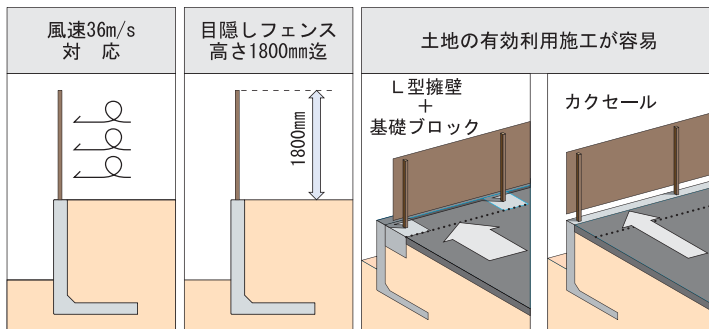

カクセール

通常のフェンス(ワイヤーメッシュ等)から目隠しフェンス(Max H=1800)まで対応したL型擁壁です。
たて壁天端に直接フェンス支柱を取り付けることができるため、土地の有効利用が図れます。

単位 (mm)

呼び名	H	B	W	b	参考重量 (kg)
H-750	750	800	500	600	1089
H-1000	1000	850	650		1336
H-1250	1250	900	800		1583
H-1500	1500	1100	950	800	1937
H-1750	1750	1200	1100		2241
H-2000	2000	1250	1100		2490

特徴

*実際の施工では、カクセール1本当たり支柱は1カ所となります。